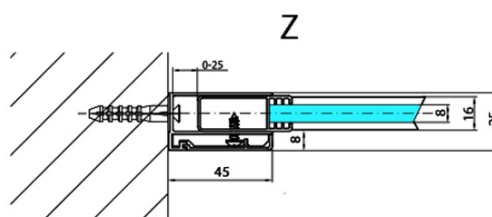

Produktový list

Objednací kód: **MS2A-110**

MODULAR SHOWER stěna k instalaci na zeď, pro připojení pevného panelu, 1100 mm

MS2A-xxx+MS2B-xxxL

MS2A-xxx+MS2B-xxxR

ARTICLE	A
MS2A-80	776-801
MS2A-90	876-901
MS2A-100	976-1001
MS2A-110	1076-1101
MS2A-120	1176-1201